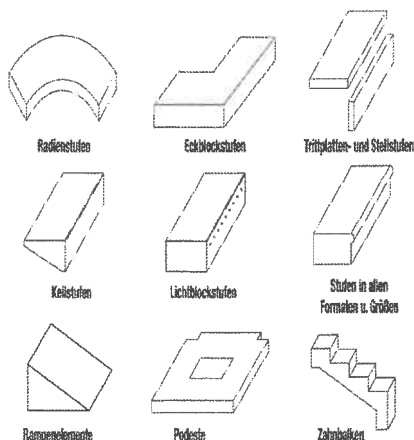

s c h n e i d e r ` s Betonstein-Manufaktur .

Sonderanfertigungen. Wir fertigen für Sie Blockstufen, Winkelstufen, Podeste, Tritt- und Setzstufen, Treppenwangen, Sitzblöcke, Abdeckplatten, Säulen, Pflanzkübel, Grabfundamentplatten, Betonfertigteile, etc., in allen Ausführungen und Oberflächen...

→ Formate – nach Bedarf

→ Oberflächen – Normalbeton, gestraht, gestockt, geschliffen, in Waschbeton, mit hochwertigen Natursteinkörnungen, etc.

→ Farben – grau oder farbig

... jeweils nach Ihren Wünschen

Preise auf Anfrage!

① Auslaufprogramm – nur solange Vorrat reicht!