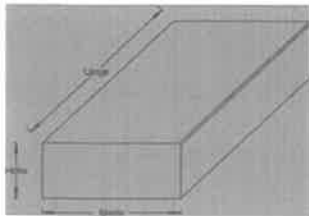

Stufenprogramm, Sonderanfertigungen

Voll-Blockstufen, Normalbeton, grau, bewehrt,
Vorderkante und Köpfe gefast, Oberfläche Tritt- und Setzstufe schalungsglatt

Format	Gewicht	VE/Pal.	
50/38/15 cm	69 kg	14 St.	Euro/St.
75/38/15 cm	104 kg	7 St.	Euro/St.
100/38/15 cm	139 kg	7 St.	Euro/St.
125/38/15 cm	172 kg	5 St.	Euro/St.
150/38/15 cm	206 kg	5 St.	Euro/St.
150/35/15 cm	197 kg	5 St.	Euro/St. ①
200/35/15 cm	263 kg	5 St.	Euro/St.