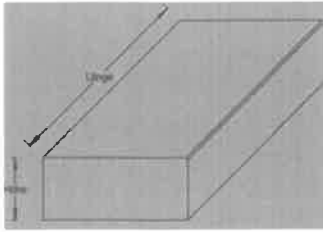

Stufenprogramm

Voll-Blockstufen, Normalbeton, Oberfläche „betonrau“, maschinengefertigt, unbewehrt, Vorderkante und Köpfe gefast

Format	Gewicht	VE/Pal.	Farben	
			grau	braun ①
60/35/15 cm	72 kg	20 St.		Euro/St. ②③
80/35/15 cm	96 kg	10 St.		Euro/St. ②③
100/35/15 cm	120 kg	10 St.		Euro/St. ②③
120/35/15 cm	144 kg	10 St.		- Euro/St. ②③
120/35/18 cm	173 kg	8 St.		- Euro/St. ②③
80/30/18 cm	99 kg	8 St.		- Euro/St. ②③